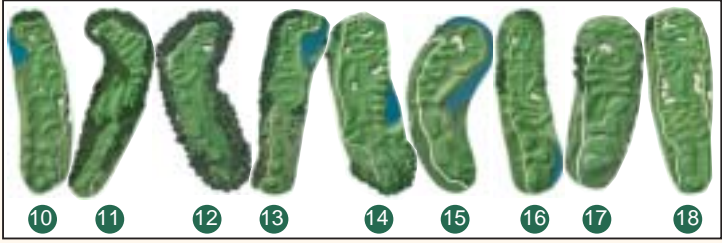

A Signature Course by

Paul Cayper

HOLE	1	2	3	4	5	6	7	8	9	OUT	
BOOM-BOOM	73.9/131	403	527	407	431	196	424	404	199	554	3545
BLUE	71.4/125	377	485	380	339	175	409	369	186	522	3242
WHITE	69.0/118	346	474	358	318	133	385	367	165	496	3042
PAR	4	5	4	4	3	4	4	3	5	36	
MEN'S HANDICAP	15	5	9	13	11	7	3	17	1		